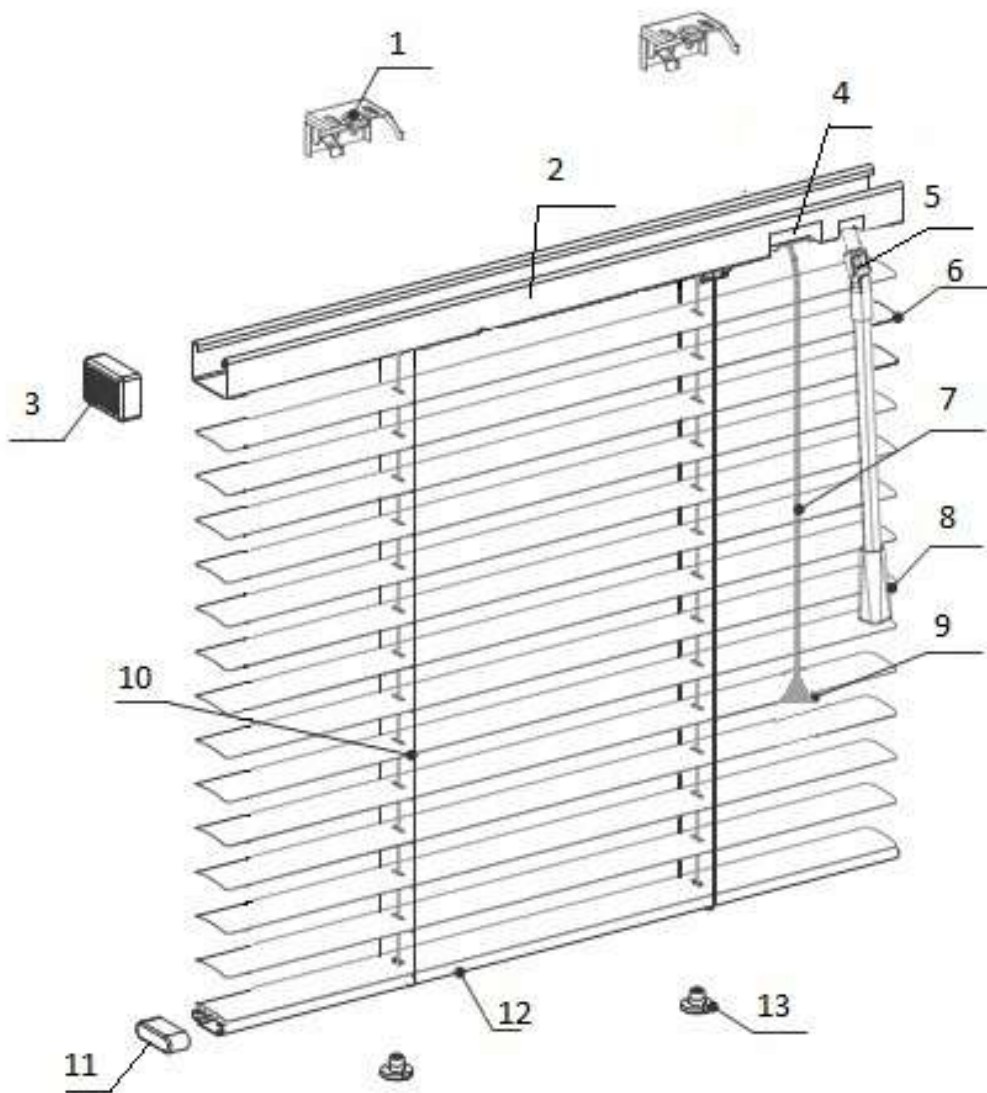

Horizontālās žalūzijas

1. Stiprināšanas kronšteini
2. Augšējais profils
3. Augšēja profila uzgalis
4. Auklas fiksators
5. Vadības reduktors
6. Alumīnija lameles 25mm
7. Vadības aukla 1.4mm
8. Vadības rokturis
9. Auklas uzgalis
10. Trepīte 25mm
11. Apakšēja profila uzgaļi
12. Apakšējais profils
13. Auklas apakšējā poga